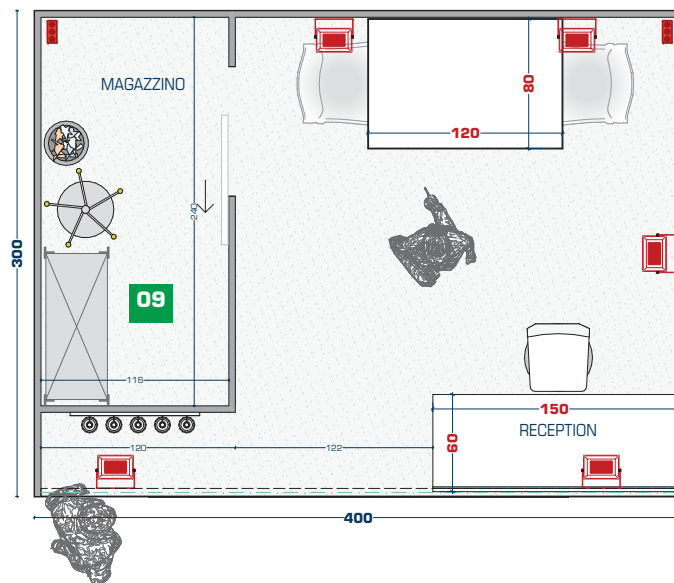

Elementi Standard

- 01** Moquette grigio chiaro
- 02** Pannelli tamburati H 300 cm tinteggiati colore bianco
- 03** Fascione H 40 cm + Nome Azienda in prespaziato h 35 cm
- 04** Plexy Protettivo
- 05** Banco Reception dim. 60x150xH 100 cm
- 06** Tavolo bianco dim. 80 x 120 x h 70 cm con n. 2 sedie bianche
- 07** N.1 Pannello dogato bianco con n. 5 supporti per bottiglia
- 08** n. 5 Faretto a LED - luce bianca
- 09** MAGAZZINO 2,4x1,16 mt = 2,8 mq
 - n. 1 scaffale dim. 98 x 40 x h 190 cm
 - n. 1 appendiabiti
 - n. 1 cestino

PACCHETTO AREA + ALLESTIMENTO -> € 3.600 + iva