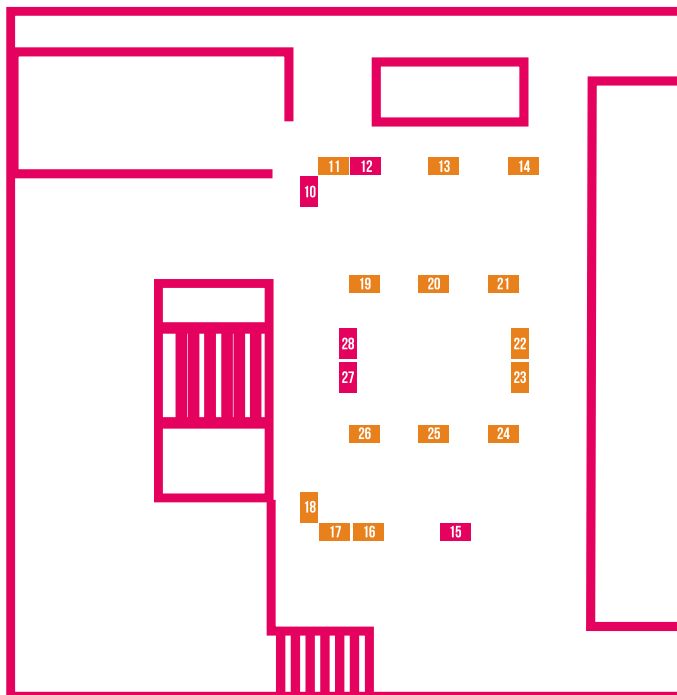

BORSA VINI - VINITALY RUSSIA 20/21

SAINT PETERSBURG

PRODUCER

IMPORTER

EXHIBITORS MAP

ITALIAN WINERIES - BORSA VINI

- Casa Vinicola Criserà - 1
- Cantine Iorio - 2
- La Guardiense - 3
- Le Vigne di Sammarco - 4
- Assuli Winery - 5
- Limonio - 6